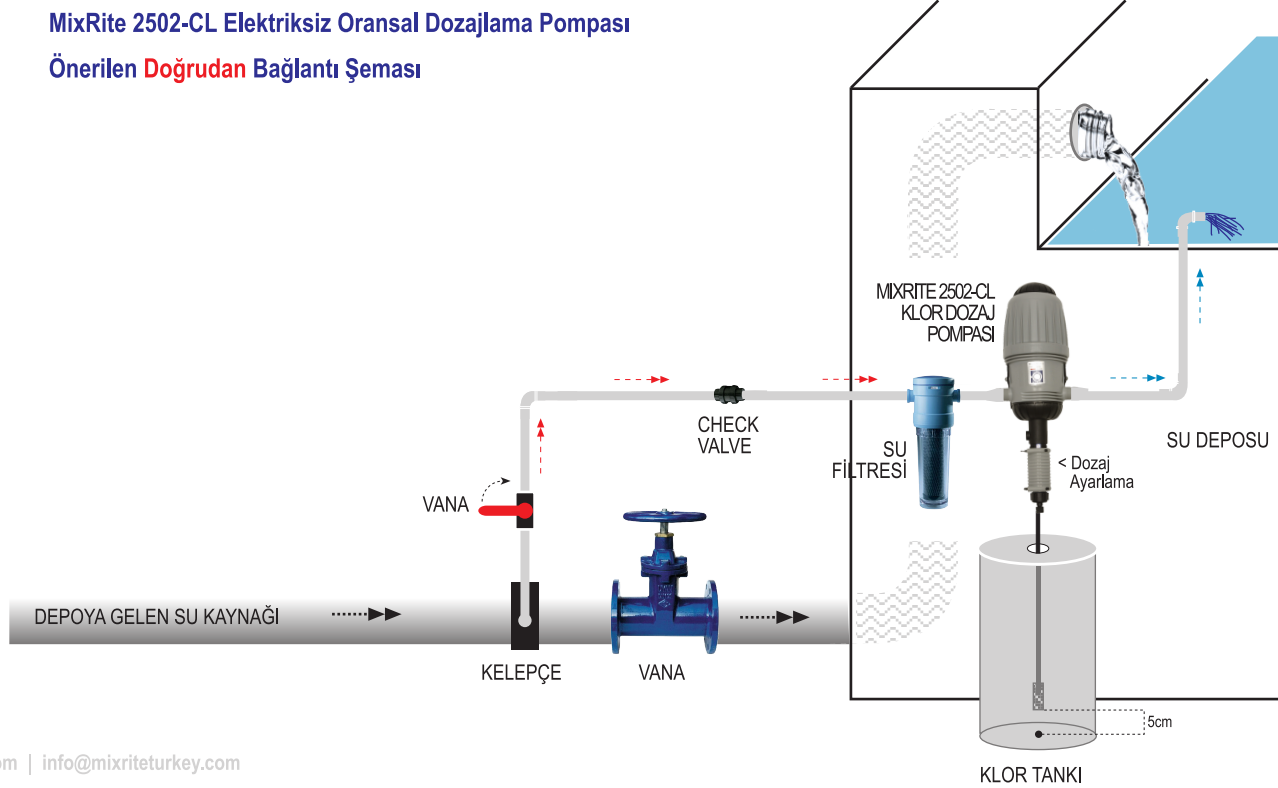

MixRite
TURKEY

MixRite 2502-CL Elektriksiz Oransal Dozajlama Pompası
Önerilen Doğrudan Bağlantı Şeması

MixRite
TURKEY

MixRite 2502-CL Elektriksiz Oransal Dozajlama Pompası
Önerilen Bypass Bağlantı Şeması