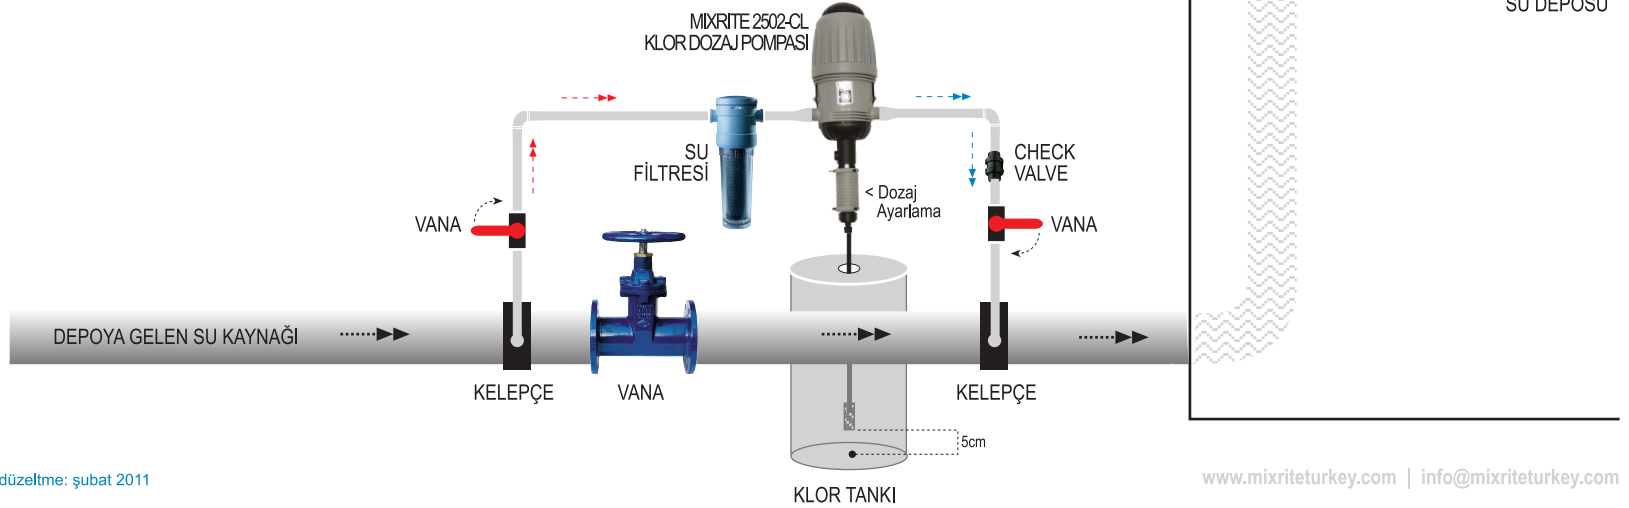

MixRite
TURKEY

MixRite 2502-CL Elektriksiz Oransal Dozajlama Pompası
Önerilen Doğrudan Bağlantı Şeması

MixRite
TURKEY

MixRite 2502-CL Elektriksiz Oransal Dozajlama Pompası
Önerilen Bypass Bağlantı Şeması